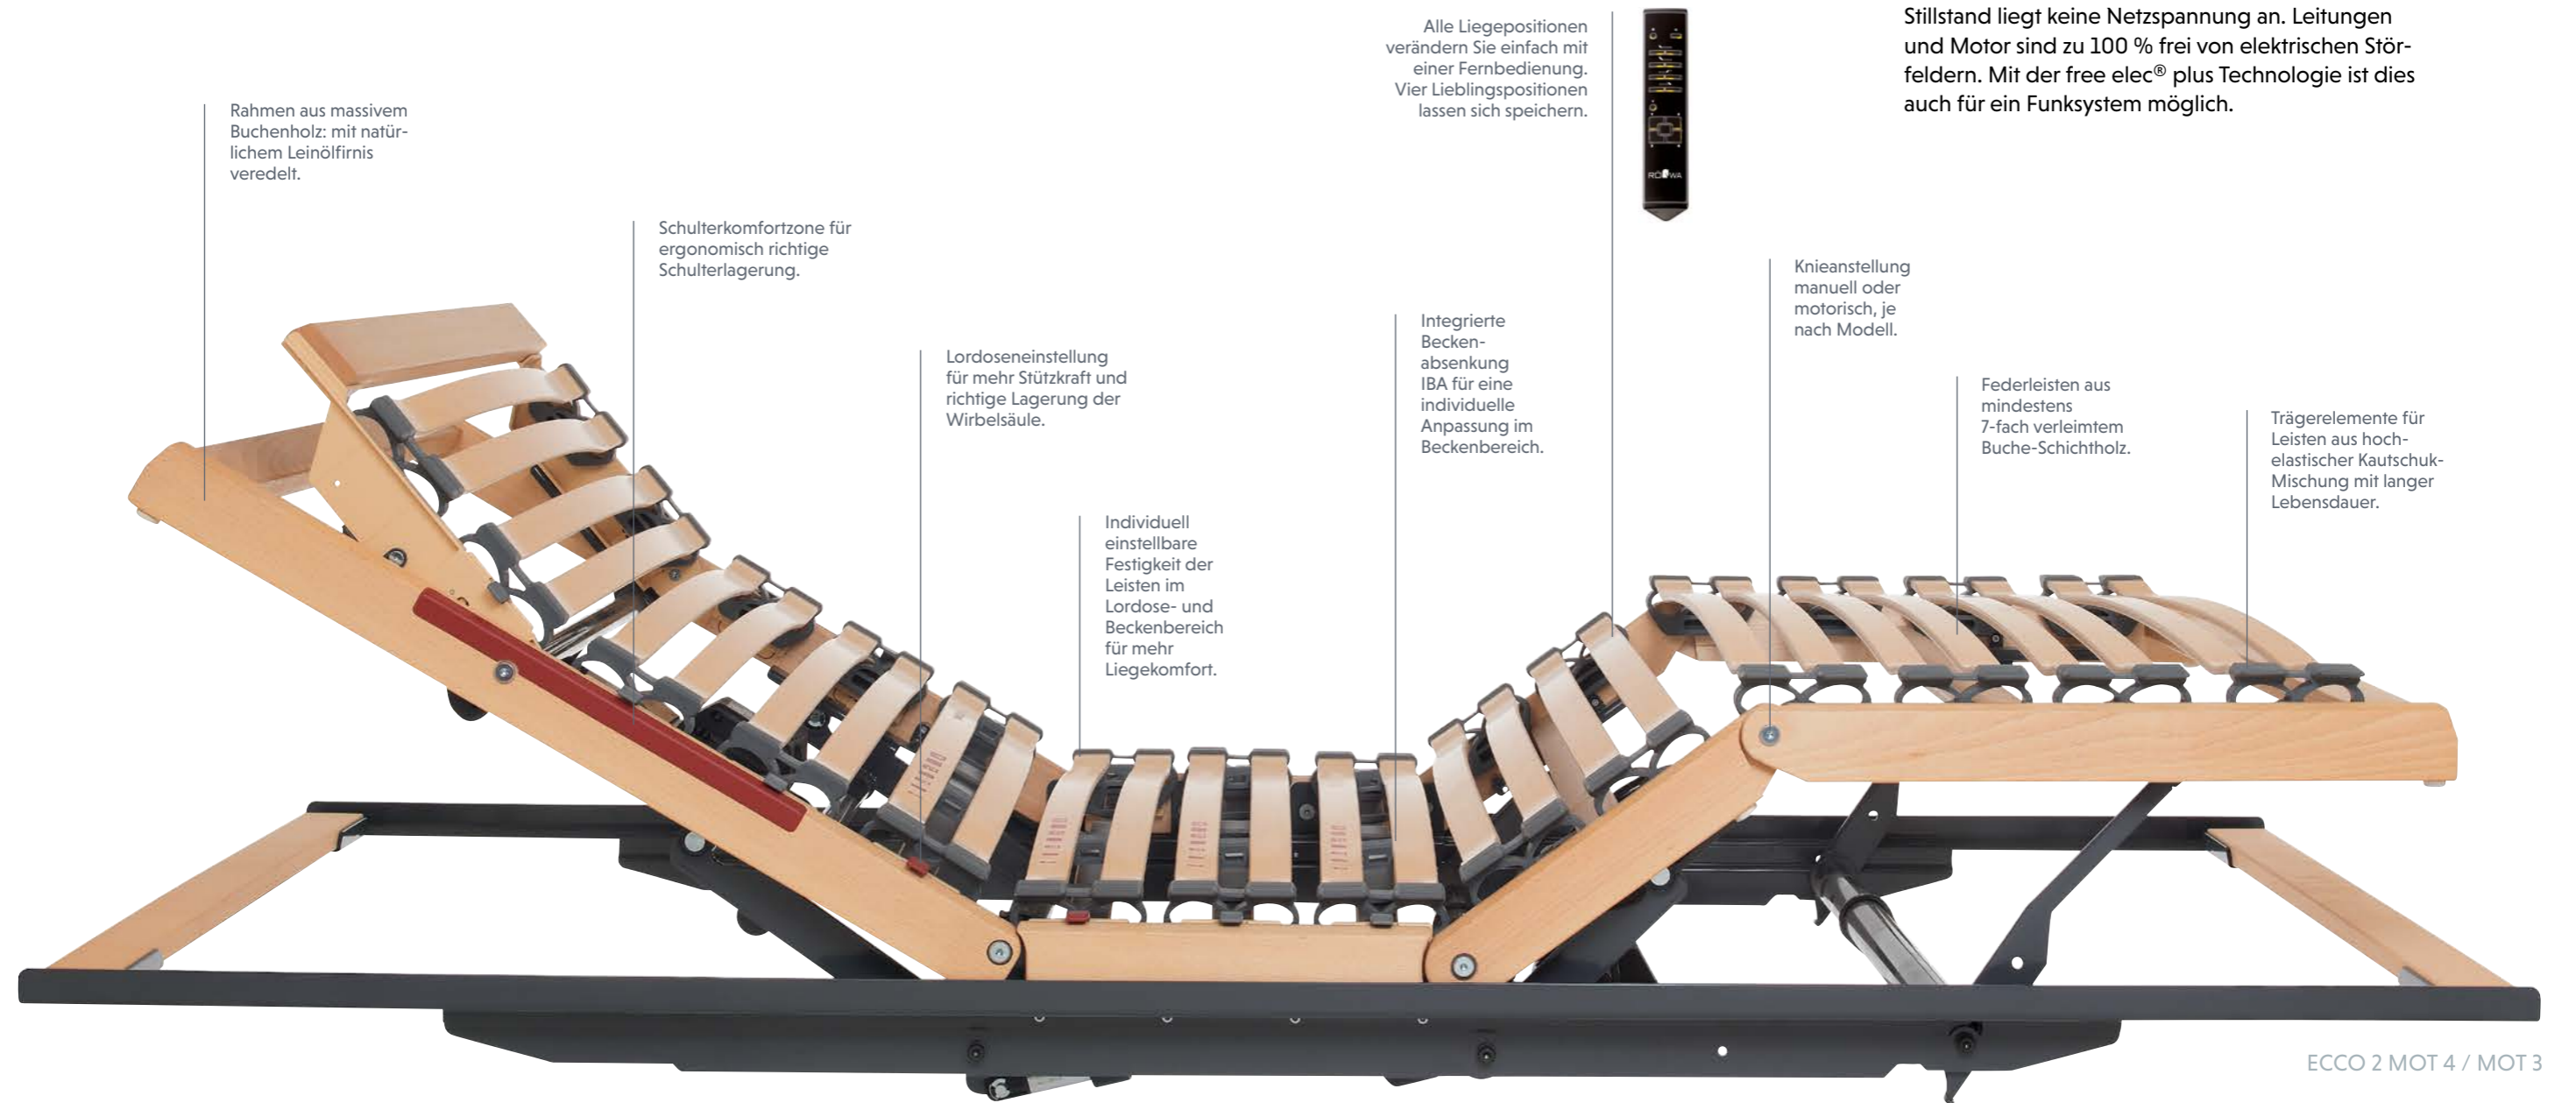

Einstellungssache

Je nach Wölbung der Lendenwirbelsäule werden die Leisten in Höhe und Festigkeit justiert.

Die horizontale Einstellung der Leisten bietet eine besonders individuelle Anpassung an die Körperkontur.

Besonderheit Höhenverstellung

Die Leisten im Schulter- und Beckenbereich lassen sich mehrstufig absenken.

Die Leisten im Lordose- und Kniebereich lassen sich mehrstufig erhöhen.

ECCO 2 LATTENROST

Der beste Lattenrost für Ihr Bettsystem

Röwa free elec®

Bei allen motorisierten Ausführungen ist eine Netzfreischaltung über die free elec®- bzw. free elec® plus-Funktion möglich. Die patentierte free elec® Schaltung verhindert elektromagnetische Felder bei Röwa Bettsystemen mit Motorrahmen. Das heißt, im Stillstand liegt keine Netzspannung an. Leitungen und Motor sind zu 100 % frei von elektrischen Störfeldern. Mit der free elec® plus Technologie ist dies auch für ein Funksystem möglich.

Individuell einstellbare Festigkeit der Leisten im Lordose- und Beckenbereich für mehr Liegekomfort.

Alle Liegepositionen verändern Sie einfach mit einer Fernbedienung. Vier Lieblingspositionen lassen sich speichern.