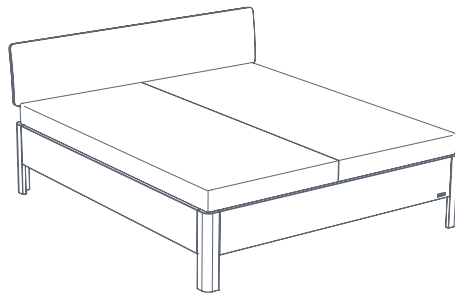

Het Röwa-bed

EMAHO 25 B