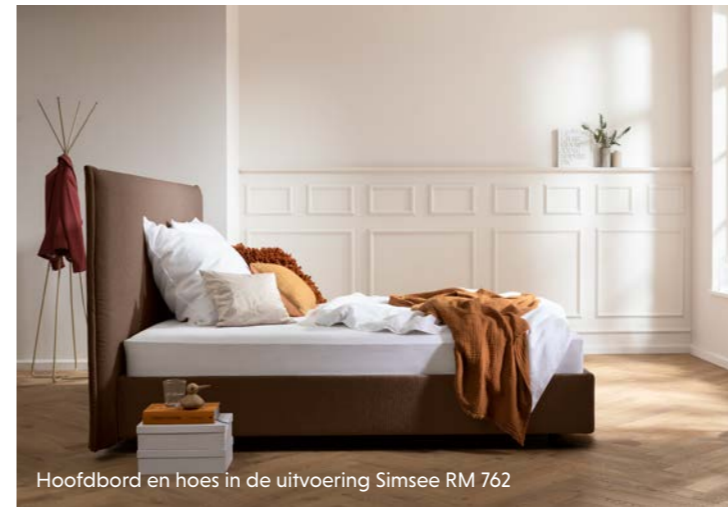

Voor 1000-en-
een idee.