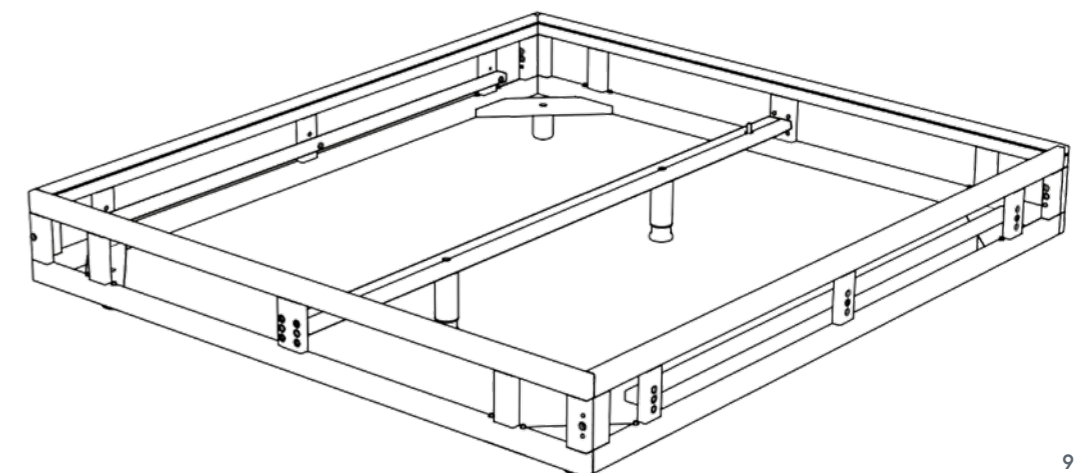

MINDER IS MEER

Boxframe® - technologie

Bij de ontwikkeling van onze toonaangevende Boxframe®-technologie hebben we ons laten inspireren door het vakwerkconcept. Dit constructieprincipe biedt een hoge mate van stabiliteit bij geringe materiaalbehoefte en een laag gewicht.

Ons Boxframe® van inheems beukenhout is een geniaal bouwpakket en kan bij een verhuizing gewoon uit elkaar gehaald en zeer eenvoudig verplaatst worden. Speciaal hiervoor ontwikkelde schroefverbindingen zorgen voor een geluidloze stevige verbinding. De met stof beklede constructie wordt continu geventileerd, wat het slaapklimaat ten goede komt.

De Scalea staat dan ook voor duurzaamheid en zuinig gebruik van grondstoffen. De duurzaamheid van het product gaat verder dan de standaardnormen en voldoet daarmee aan onze eigen hoge eisen.