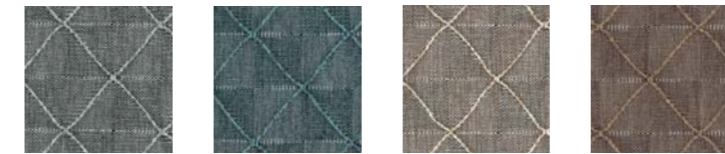

Pure Origami

RM 777 RM 778 RM 779 RM 780