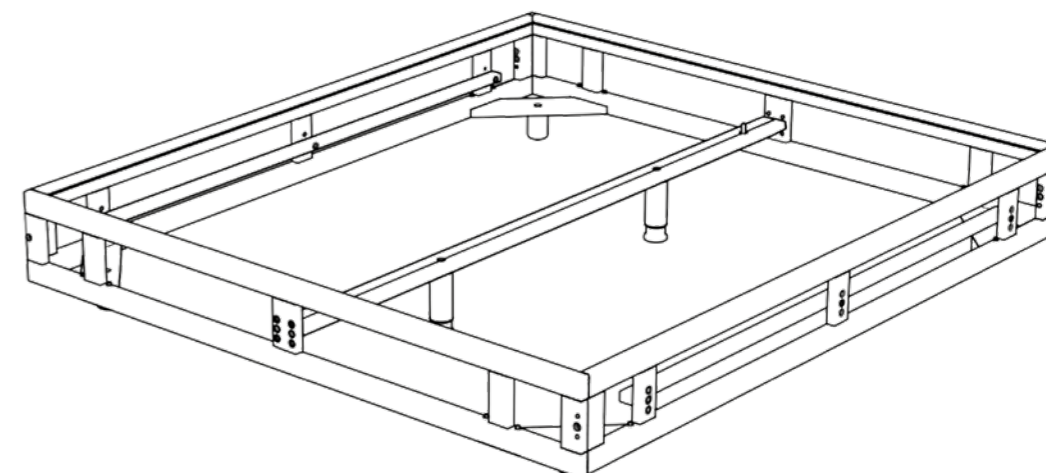

MINDER IS MEER

Boxframe®-technologie

Bij de ontwikkeling van onze toonaangevende Boxframe®-technologie hebben we ons laten inspireren door het vakwerkconcept. Dit constructieprincipe biedt een hoge mate van stabiliteit bij geringe materiaalbehoefte en een laag gewicht.

Ons Boxframe® van inheems beukenhout is een geniaal bouw pakket en kan bij een verhuizing gewoon uit elkaar gehaald en zeer eenvoudig verplaatst worden. Speciaal hiervoor ontwikkelde schroefverbindingen zorgen voor een geluidloze stevige verbinding. De met stof beklede constructie wordt continu geventileerd, wat het slaapklimaat ten goede komt.

De Someo staat dan ook voor duurzaamheid en zuinig gebruik van grondstoffen. De duurzaamheid van het product gaat verder dan de standaardnormen en voldoet daarmee aan onze eigen hoge eisen.