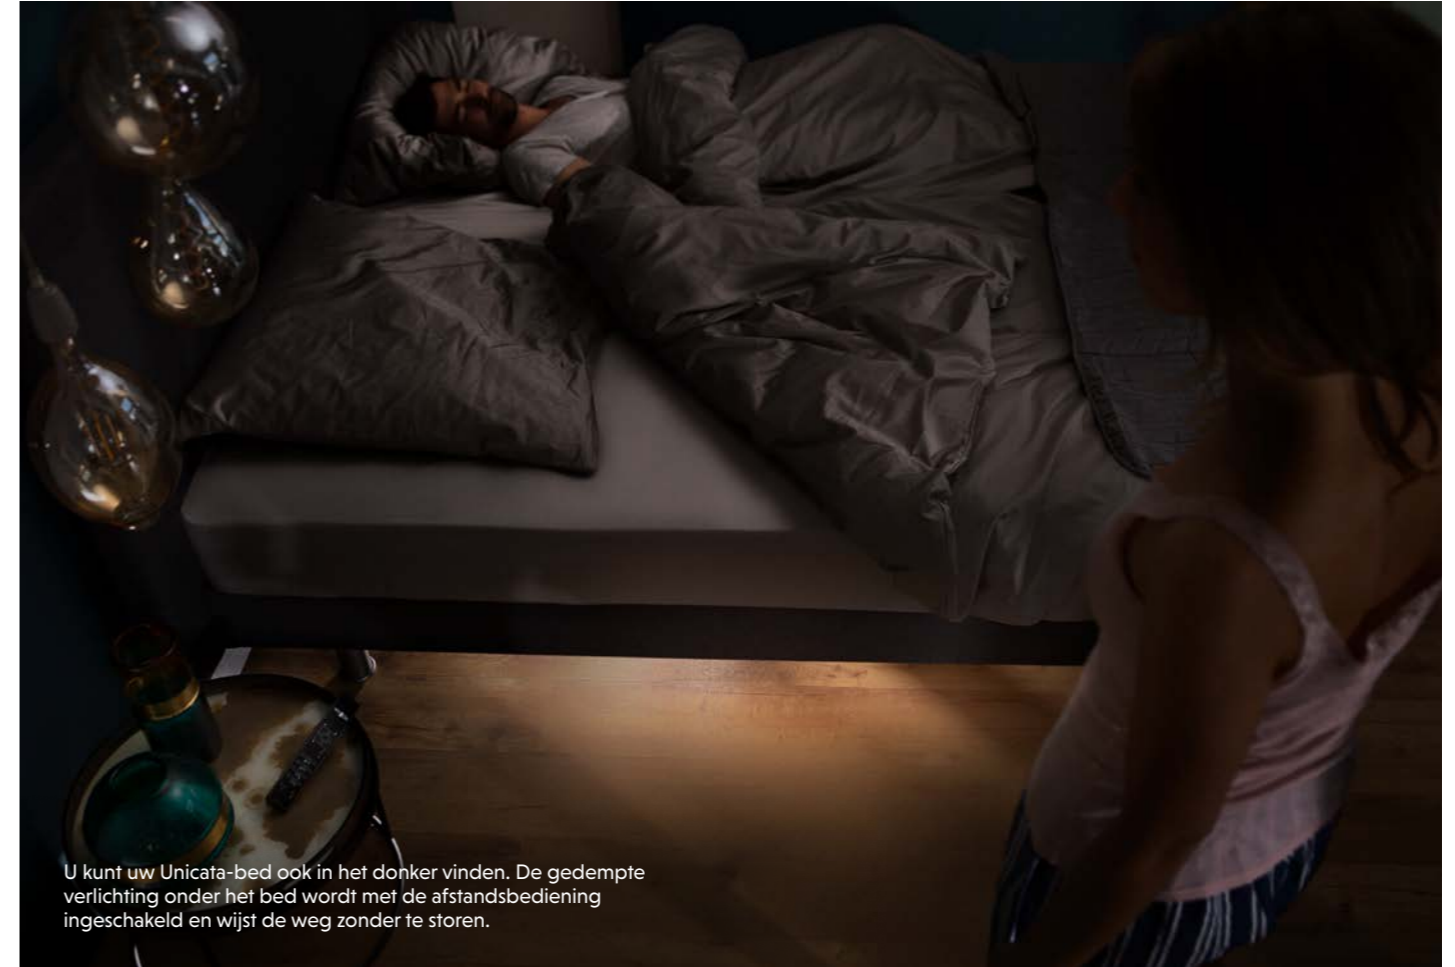

Een krachtig hulpmiddel in alle situaties: met dit comfortbed geniet u niet alleen van extra comfort als het gaat om slapen en liggen, maar ervaart u ook de voordelen van een weldoordacht concept.

Met de elektrische lifffunctie kan traploos elke lighoogte tussen 33 cm en 68,5 cm worden ingesteld, wat heel handig is om comfortabel in en uit bed te stappen. Op die manier ondersteunt het comfortbed ook behulpzame familieleden. Alle functies zijn eenvoudig aan te sturen met de combi-afstandsbediening.

Voor momenten
van ontspanning.
Gewoon even de
boel de boel laten
en de dagelijkse
sleur buitensluiten.

RÖWA

UNICATA- ACCESSOIRES

& FEATURES

De elektrisch verstelbare lattenbodem zonder elektromagnetische storingsvelden.

De afstandsbediening met ingebouwde zaklamp.

De verstelbare lattenbodem maakt het verwisselen van het laken een stuk gemakkelijker.

U kunt uw Unicata-bed ook in het donker vinden. De gedempte verlichting onder het bed wordt met de afstandsbediening ingeschakeld en wijst de weg zonder te storen.