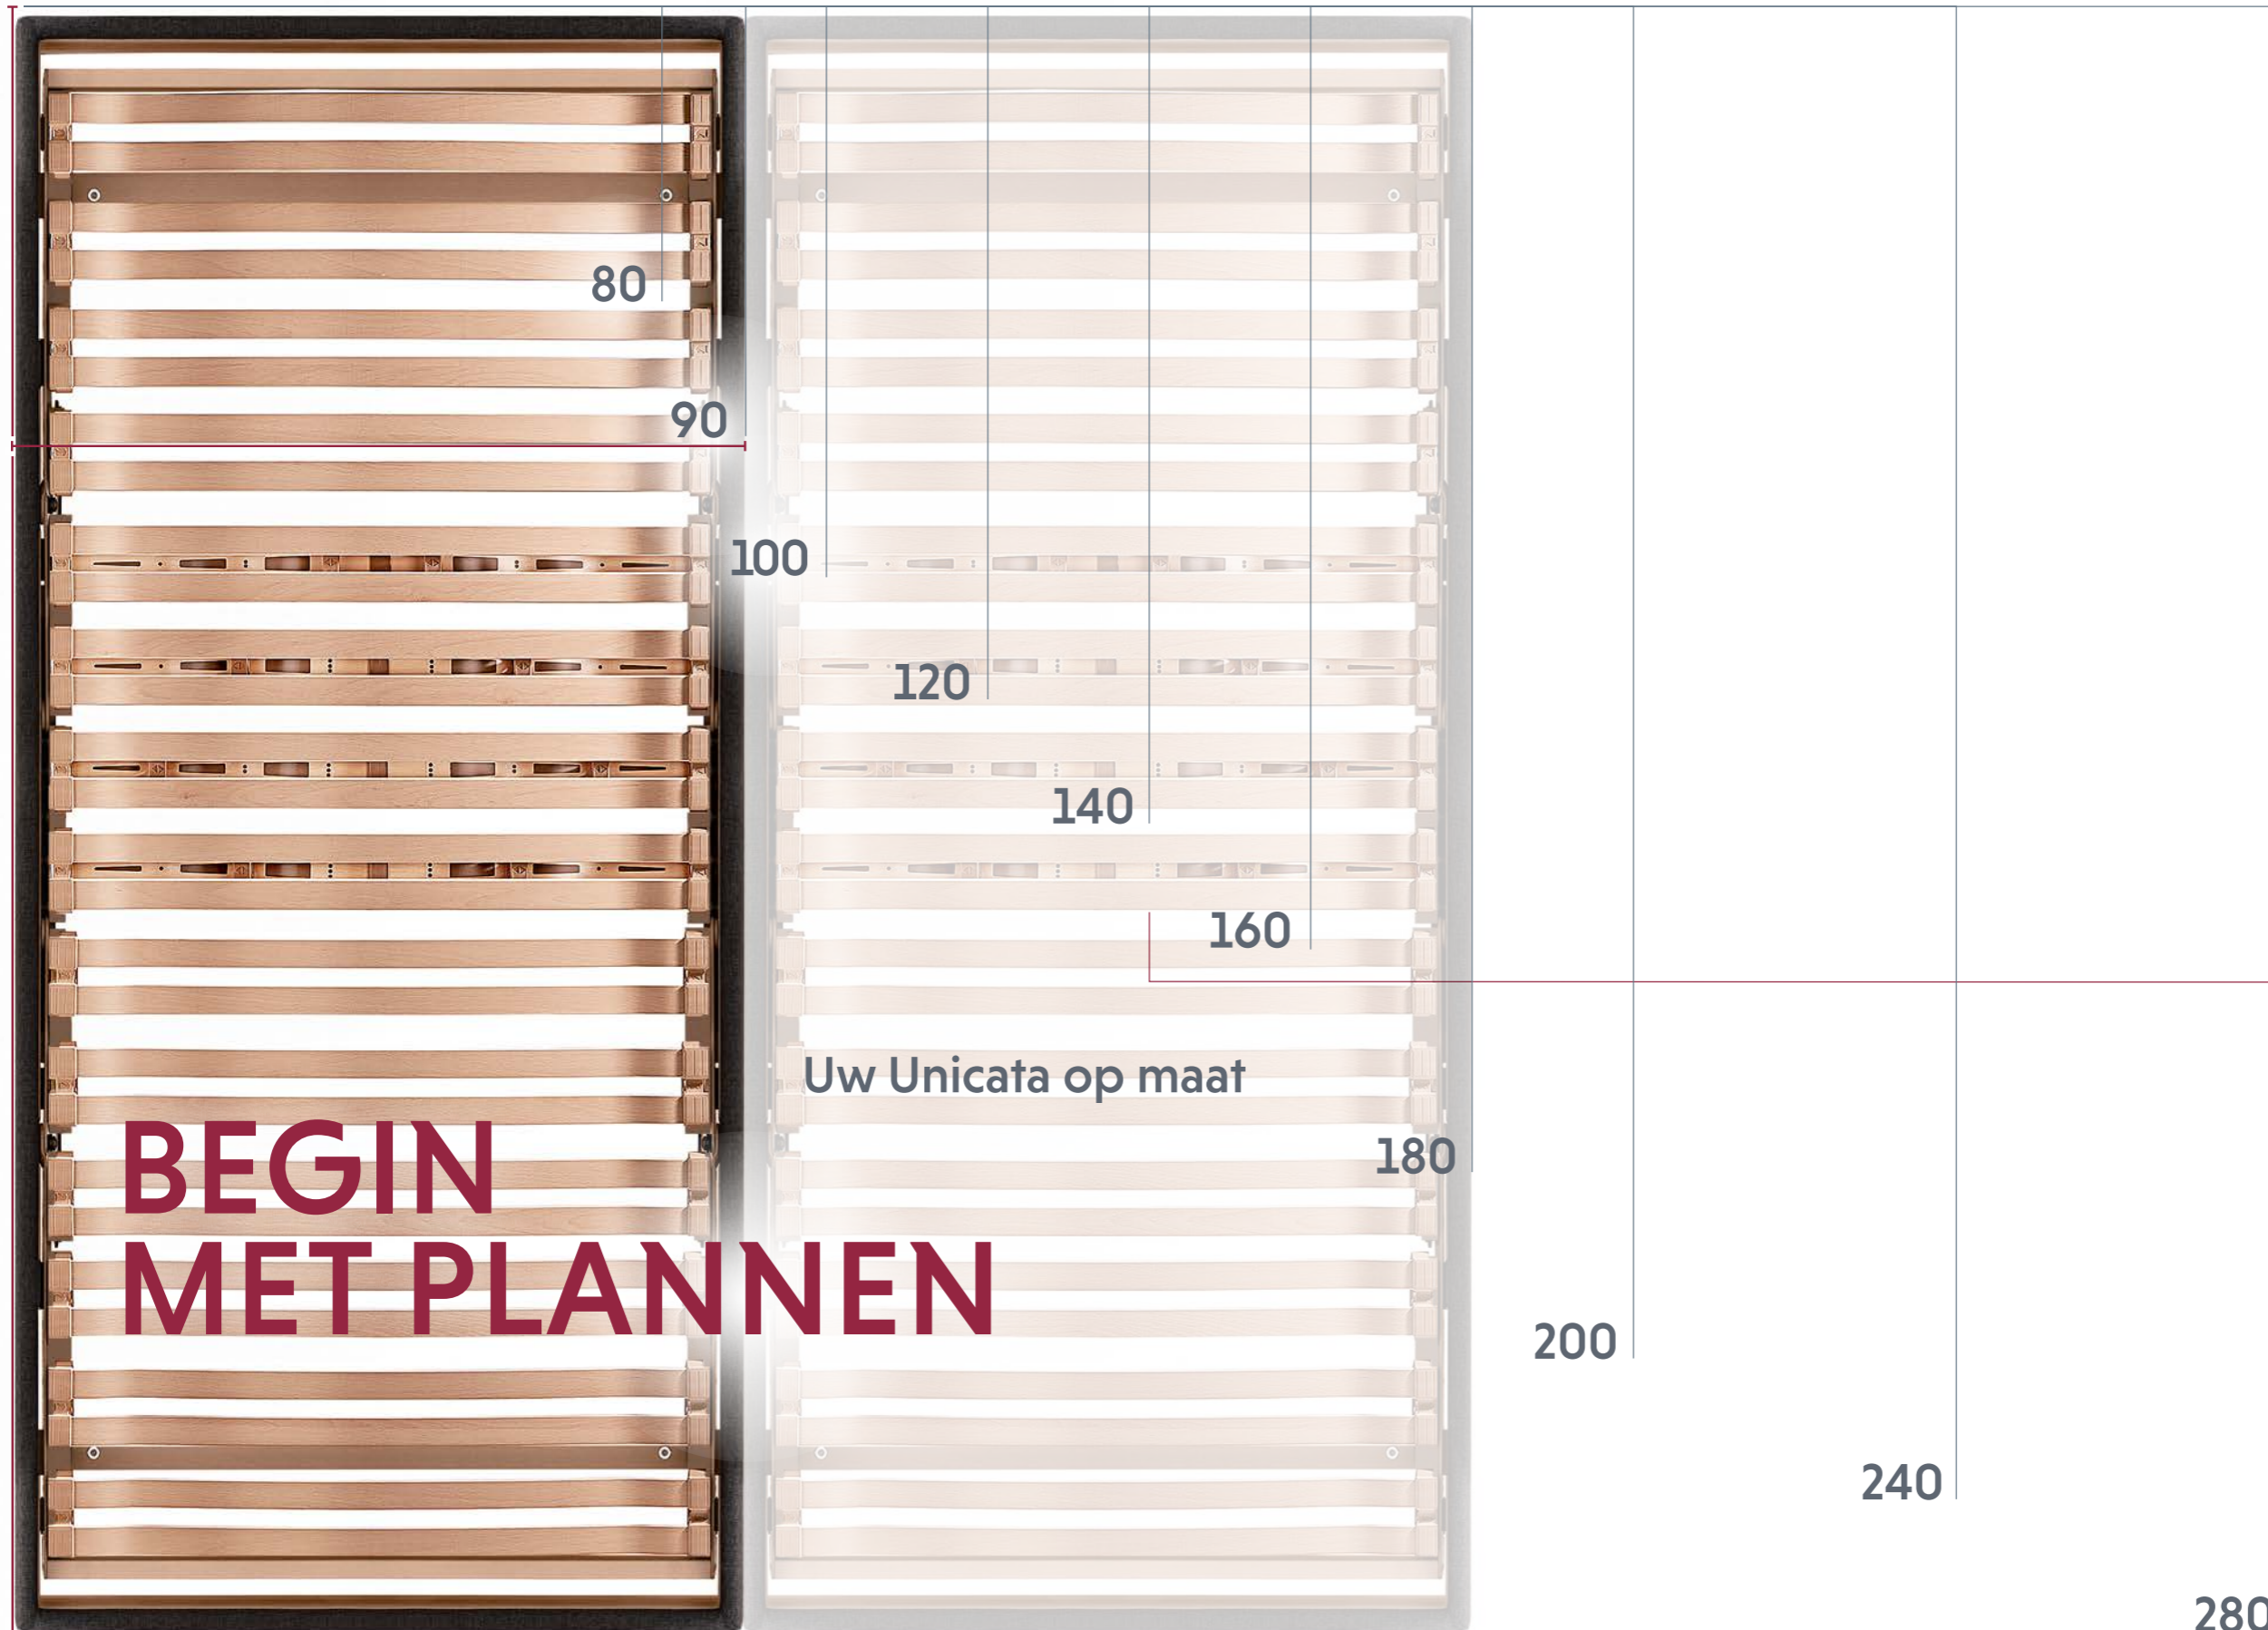

In de Unicata-catalogus kunnen wij slechts een greep uit ons matrassenassortiment presenteren, wat ons programma omvat meer dan 50 mogelijkheden ten aanzien van de opbouw en de stevigheidsgraad. U moet een matras uitproberen om te bepalen welk ligcomfort bij u past. Test uw nieuwe matras bij uw Röwa-dealer en ontdek alle mogelijkheden.

Eenvoudig onderhoud:  
de rand is afneembaar  
en kan professioneel  
worden gereinigd.

Lekker tot rust komen aan het einde  
van de dag. Genieten. Relaxen.  
Unicata is pure levenskwaliteit.

# ZO CREËERT U UW EIGEN DROOMBED

Over afmetingen en mogelijkheden.

Begin met de meetlat bij de vormgeving van uw bed. Röwa levert alle gangbare afmetingen. U kunt voor uw bed een breedte tussen 80 en 280 cm kiezen. De leverbare lengtes zijn 190 cm, 200 cm, 210 cm of 220 cm. Voor sommige matrassen gelden wel beperkingen ten aanzien van de tussenmaten en de extra grote maten. Uw beddenspecialist kan u daar meer over vertellen.

Bedden met een breedte tot 140 cm worden voorzien van een geïntegreerde Röwa-lattenbodem. Bedden met een totale breedte van 160 cm of meer worden uitgerust met twee lattenbodems. Als u kiest voor een hoofdbord, houdt er dan bij de planning rekening mee dat de hoofdborden breder zijn dan het bed. Qua hoogte zijn ze flexibel.