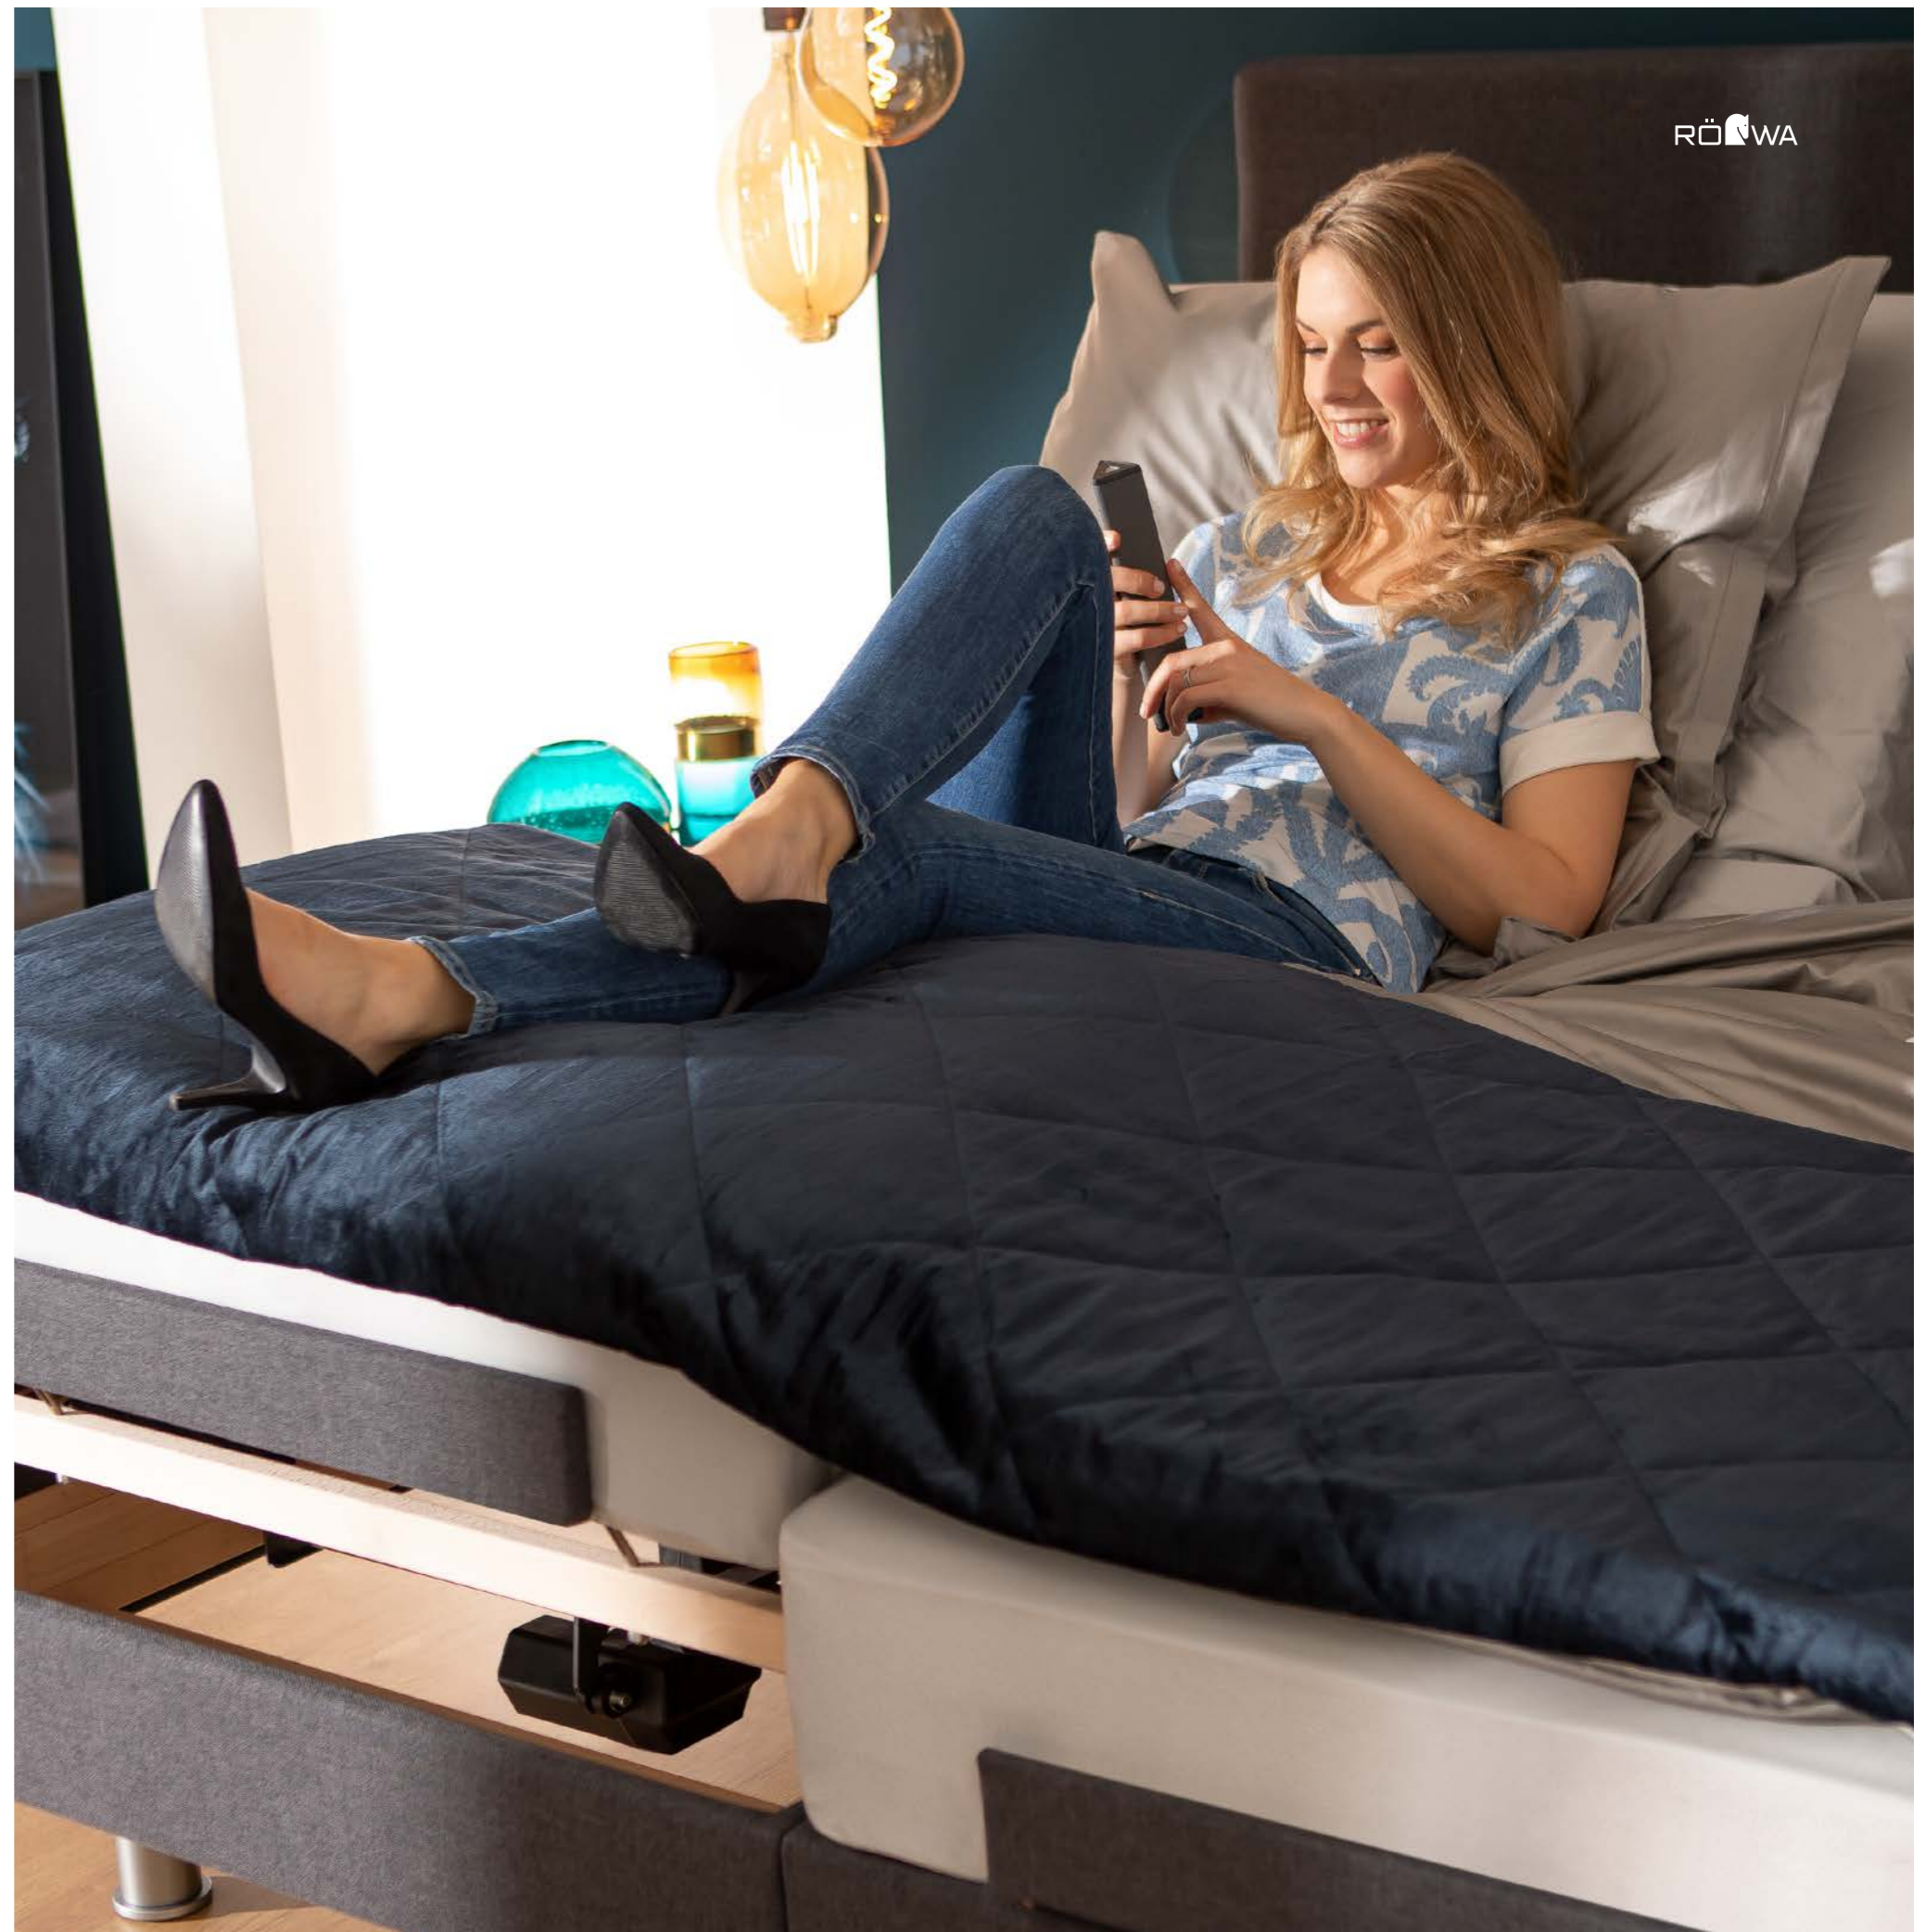

Voor momenten
van ontspanning.
Gewoon even de
boel de boel laten
en de dagelijkse
sleur buitensluiten.