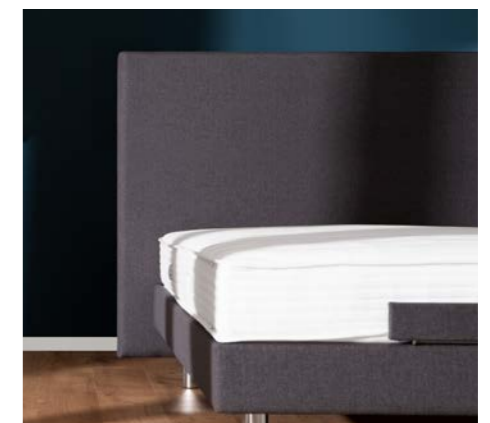

Hoofdbord L
‡ 130 cm