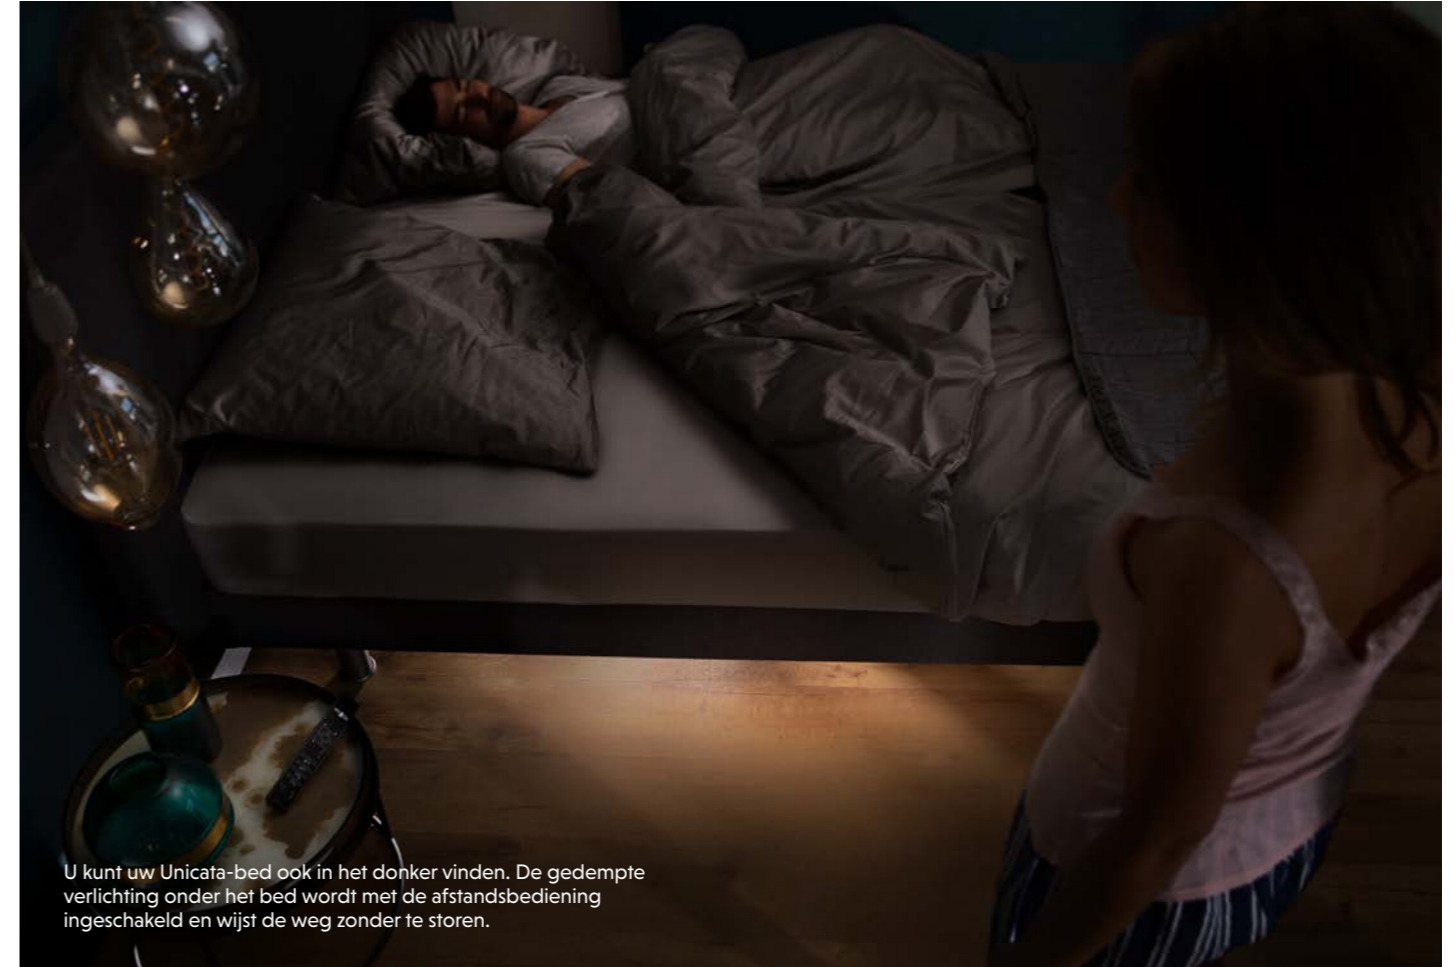

U kunt uw Unicata-bed ook in het donker vinden. De gedempte verlichting onder het bed wordt met de afstandsbediening ingeschakeld en wijst de weg zonder te storen.

Hygiënisch: goed geventileerde matrassen.