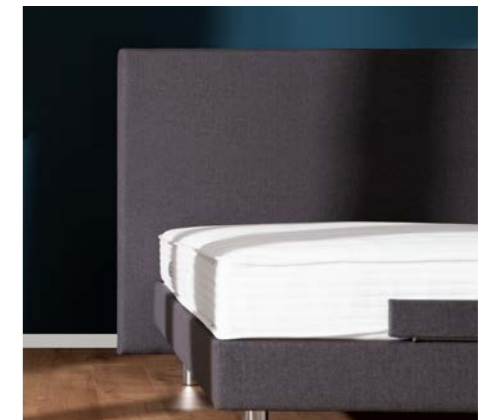

Hoofdbord L
‡ 130 cm