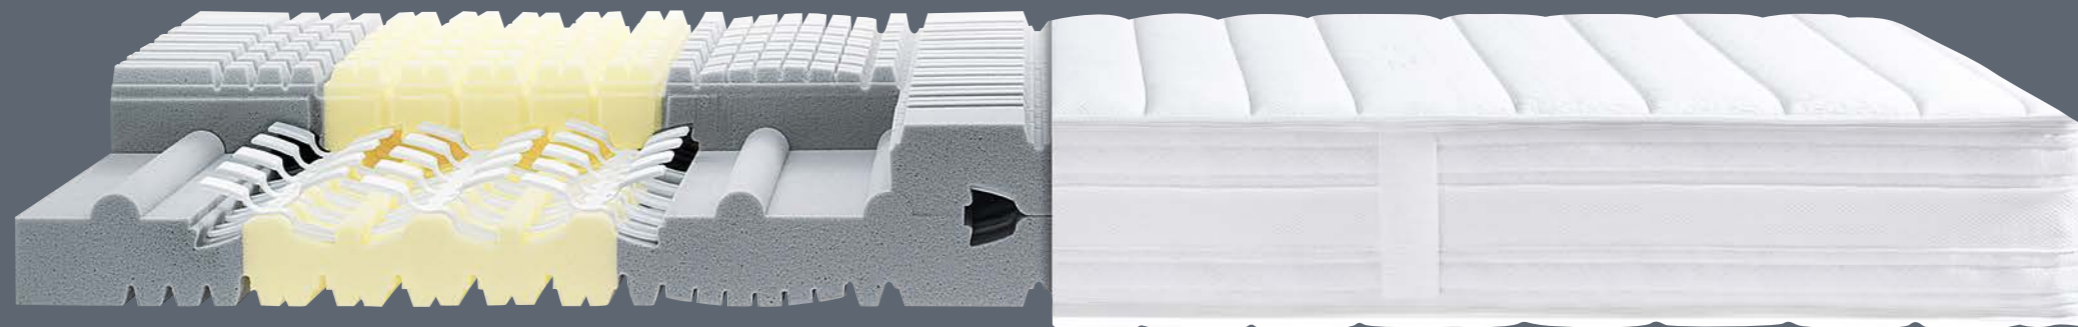

## Comfort 4.0 Ontbijt op bed

Wie graag ontspannen begint aan een nieuw dag, zal de ergonomische verstelmogelijkheden van de lattenbodem zeker waarderen. Het rugdeel, het hoofddeel en het voetendeel – de favoriete positie is heel gemakkelijk in te stellen met een druk op de knop en kan zelfs in de afstandsbediening worden opgeslagen.

## De Legra-serie

Schoudermatrassen voor hoge eisen.

Alleen als de schouder goed ligt, kunnen de nek- en rugspieren zich 's nachts echt ontspannen. De Legra-matrassen bieden een bijzondere oplossing voor ergonomisch juiste ondersteuning van de schouder. Tijk en matraskern zijn optimaal op elkaar afgestemd en beschikken over een functionele schouderzone, die zowel in de zij- als de rugligging de schouderpartij optimaal ondersteunt.